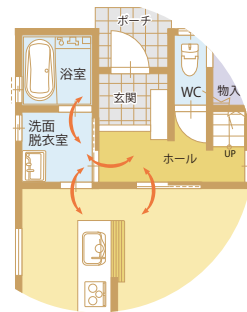

インテリアの住まい。 北欧風の素材と

白い石盤タイル調の外観と、
木調のナチュラルな室内や家具が
やさしい北欧風の雰囲気を出しています。
総床面積約30坪のコンパクトなプランで
無駄のない2階建ての住まいを実現しました。
ママの家事動線を考えたレイアウトや
ナチュラルシックな家具も備えたモデルハウスです。
ぜひ、実物を体感してください。

■ママがうれしい、
使いやすい家事動線の家。

MODEL HOUSE
OPEN
2日間限り

Living Dining Room

木調を基調としたリビングとダイニング。穏やかな漆黒のドアやサッシがアクセントになっています。

Wood-deck

広いお庭とのつながりを楽しめる、屋根付のウッドデッキ。雨の日でも洗濯物を干すことができます。

Walk-in Croset

寝室には3帖大の広いウォークインクローゼットを備えています。

※上記パースはイメージです。

モデルハウス 完成見学会開催