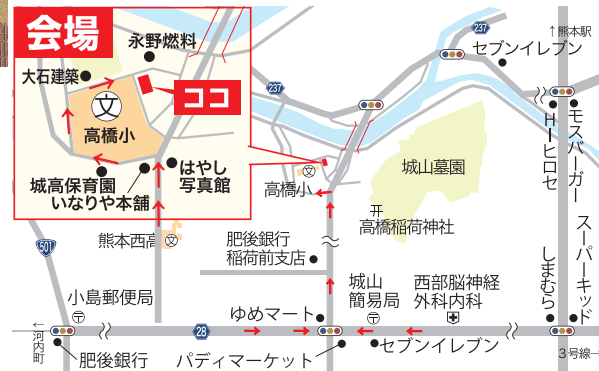

ナビ検索 熊本市西区高橋1丁目4-14

住まいづくりは幸せづくり

千里殖産株式会社

お得な情報満載のホームページもチェック! せんりのすまい 検索

0120-32-2000

本社/熊本市中央区紺屋阿弥陀寺町10番地 宅建業/熊本県知事免許(11)1832号 建設業/熊本県知事(特-28)13106号